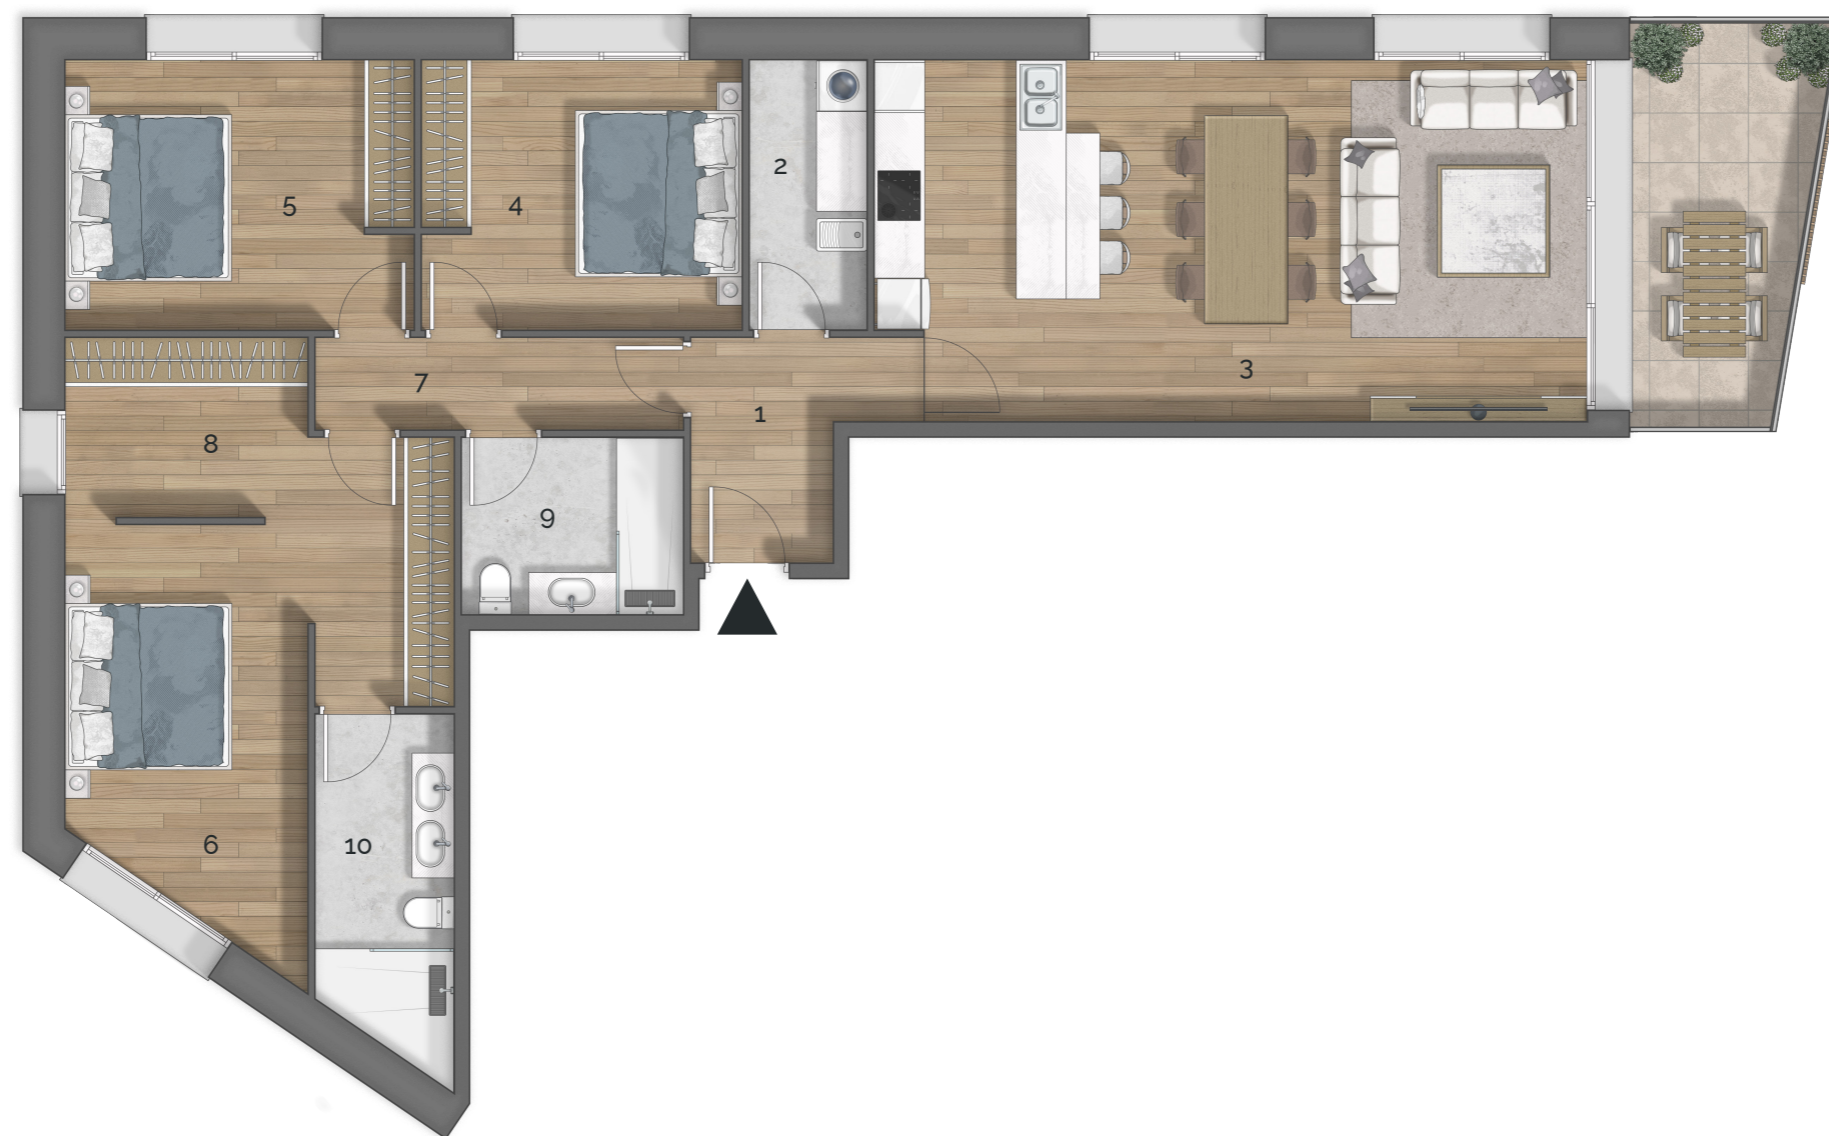

Tipologia A 3hab | Porta 3

Bloc núm. 15 | Planta tipus

**Superfícies útils**

1	Rebedor	5.68 m <sup>2</sup>	7	Passadís	4.85 m <sup>2</sup>	<b>Construïda total</b>	141.43 m <sup>2</sup>
2	Safareig	4.53 m <sup>2</sup>	8	Vestidor	11.69 m <sup>2</sup>		
3	Cuina-Menjador-Estar	36.45 m <sup>2</sup>	9	Bany 1	5.63 m <sup>2</sup>	<b>Exterior total</b>	10.75 m <sup>2</sup>
4	Dormitori 1	12.43 m <sup>2</sup>	10	Bany 2	6.60 m <sup>2</sup>		
5	Dormitori 2	13.54 m <sup>2</sup>					
6	Dormitori 3	13.46 m <sup>2</sup>					